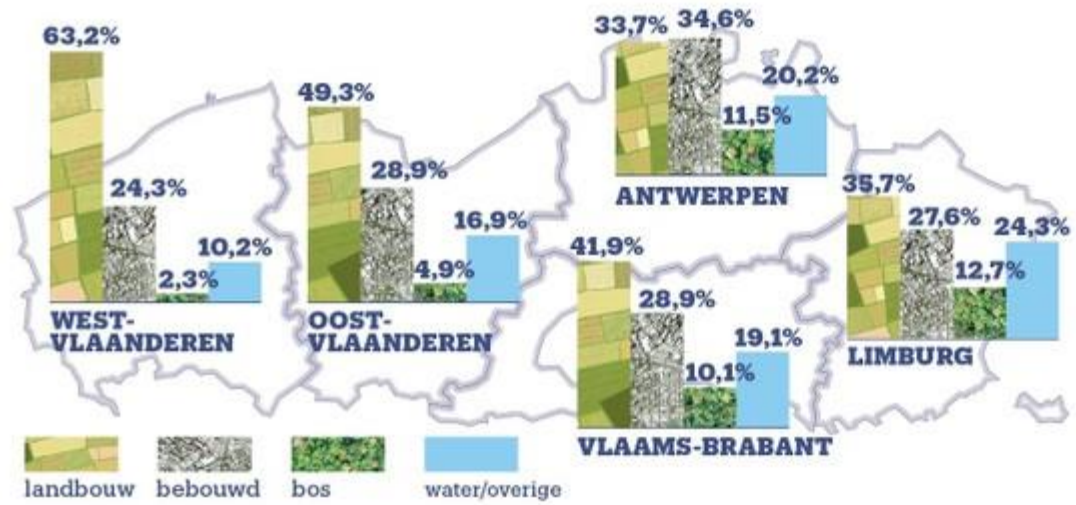

(bron : Wikipedia)

Wat is agrarisch gebied

Agrarisch gebied is één van de planologische grondbestemmingen in het Vlaamse gewest zoals omschreven in de gewestplannen. Overeenkomstig de inrichtingsbesluiten zijn agrarische gebieden bestemd voor de landbouw in de ruime zin.

Paardenfokkerij

Er is geen discussie ...het fokken van paarden is een agrarische activiteit.

En wat met de paardenhouderij

Veel ruimte voor interpretatie ... neigt naar willekeur ...

Wij zijn zij
Zij zijn wij

We hebben dezelfde problemen ...

- Omgevingsvergunningen
- Stikstofakkoord
- Kleine fokker. Kleine paardenhouder
- Administratie ... Landbouwnummer, mestbankaangiftes, registratie van paarden, inrichtingen en wijzigingen, ...